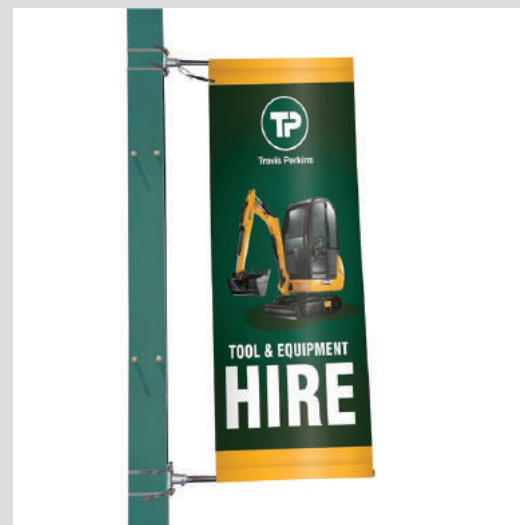

15 min.

Flaga Mistral zalecana do montażu zarówno na słupach jak i solidnych ścianach. System doskonale nadaje się do stosowania na zewnątrz jak i wewnątrz budynku, na wszelkiego rodzaju promocjach, imprezach sponsorowanych itp.

- uchwyty umożliwiają regulację wysokości grafiki
- produkt wykonany z wodoodpornych aluminiowych odlewów
- testowany przy silnym wietrze 50 – 61 km na godzinę (7 stopni w skali Bauforta)
- odporny na działanie czynników atmosferycznych
- nośnik grafiki: materiał flagowy lub winyl