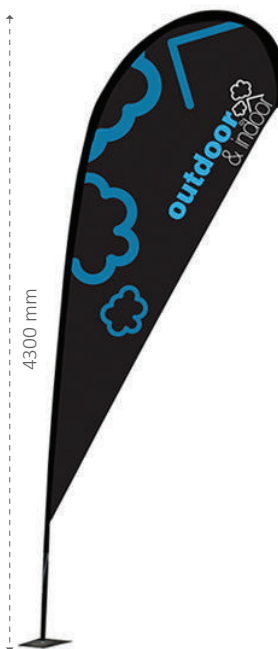

- uniwersalny maszt idealnie komponuje się z 3 kształtami flag do wyboru: Zoom Lite Crest, Zoom Lite Feather i Zoom Lite Quill
- flagę można stosować zarówno wewnątrz jak i na zewnątrz budynku
- odporna na wiatr o prędkości 20-29 km/h (4 stopnie w skali Beauforta)
- dzięki różnorodnym podstawom dostępnym opcjonalnie, można ją stosować na różnych powierzchniach
- w skład zestawu podstawowego wchodzi maszt i wydrukowana grafika
- konstrukcja: aluminium /włókno szklane
- nośnik grafiki: materiał flagowy

## PODSTAWY DO ZOOM LITE 4,5

1. Duża składana podstawa krzyżakowa Large Cross z pierścieniem na wodę
2. Baza metalowa Square
3. Baza betonowa
4. Metalowa kotwica do gruntu

ZOOM LITE 5,6

CREST

5000 mm

FEATHER

5000 mm

QUILL

4300 mm

Innowacyjne rozwiązanie wśród flag. Kupując jeden maszt – możemy go dopasować aż do 3 różnych kształtów flag! Kiedy znudzi nam się grafika, lub kształt flagi, wystarczy zamówić wyłącznie nowy wydruk – a nasza reklama będzie wyglądała zupełnie inaczej.