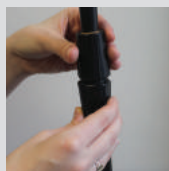

10 min.

Ekonomiczna i bardzo efektowna flaga reklamowa do stosowania zarówno wewnątrz jak i na zewnątrz budynku. Maszt i podstawa flagi wykonana jest z czarnego, odpornego na warunki atmosferyczne i uszkodzenia – tworzywa sztucznego. Bazę flagi można dodatkowo obciążyć wlewając do środka wodę lub wsypując piasek. Po obciążeniu ciężar bazy wynosi około 9,6 kg.

- bardzo prosty montaż
- odpowiednia dla lekkiej tkaniny
- czarna plastikowa konstrukcja z kwadratową podstawą
- waga wynosi tylko 2.6 kg, a po wlewniu wody do podstawy – 9.6 kg
- całkowita wysokość: 2560 mm
- widoczny obszar grafiki: 1800 mm (wys.) x 550 mm (szer.)
- konstrukcja: plastik
- nośnik grafiki: materiał flagowy