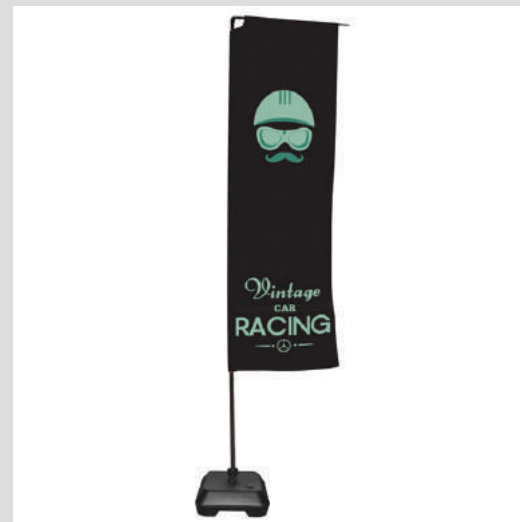

## WIND DANCER 5M

5-metrowa flaga stosowana na promocjach i eventach zarówno wewnątrz jak i zewnątrz budynku. Elementy systemu są lekkie i poręczne. Teleskopowy maszt flagi, daje możliwość regulacji wysokości od 2900 do 5000 mm.

20 min.

10 min.

Ekonomiczna i bardzo efektowna flaga reklamowa do stosowania zarówno wewnątrz jak i na zewnątrz budynku. Maszt i podstawa flagi wykonana jest z czarnego, odpornego na warunki atmosferyczne i uszkodzenia – tworzywa sztucznego. Bazę flagi można dodatkowo obciążyć wlewając do środka wodę lub wsypując piasek. Po obciążeniu ciężar bazy wynosi około 9,6 kg.

- bardzo prosty montaż
- odpowiednia dla lekkiej tkaniny
- czarna plastikowa konstrukcja z kwadratową podstawą
- waga wynosi tylko 2.6 kg, a po wlewniu wody do podstawy – 9.6 kg
- całkowita wysokość: 2560 mm
- widoczny obszar grafiki: 1800 mm (wys.) x 550 mm (szer.)
- konstrukcja: plastik
- nośnik grafiki: materiał flagowy